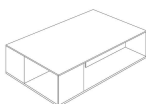

## SCHEMA'S

### SQUARE CORNER

60cm x 60cm H 42cm  
23,62" x 23,62" H 16,54"

60cm x 60cm H 70cm  
23,62" x 23,62" H 27,56"

### SQUARE CENTRAL

100cm x 100cm H 34cm  
39,37" x 39,37" H 13,39"

### RECTANGULAR CENTRAL

85cm x 125cm H 34cm  
33,46" x 49,21" H 13,39"