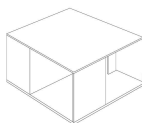

## SCHEMA'S

### SQUARE CORNER

60cm x 60cm H 42cm  
23,62" x 23,62" H 16,54"

60cm x 60cm H 70cm  
23,62" x 23,62" H 27,56"

### SQUARE CENTRAL

100cm x 100cm H 34cm  
39,37" x 39,37" H 13,39"

### RECTANGULAR CENTRAL

85cm x 125cm H 34cm  
33,46" x 49,21" H 13,39"