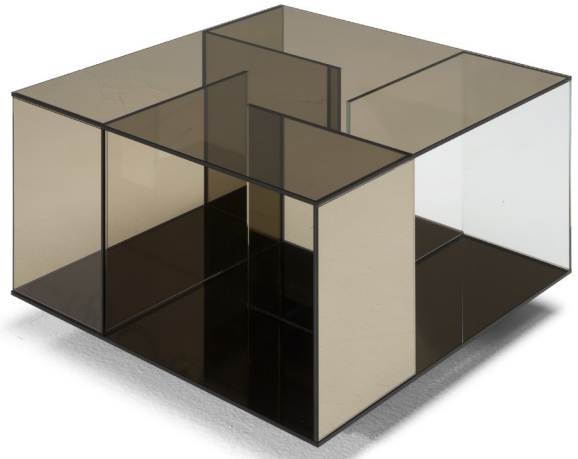

■ T140V00

■ T140V41

■ T140VX1

■ T140VM1

■ T140VH3

■ T140VM4

## SCHEMA'S

### SQUARE CORNER

60cm x 60cm H 42cm  
23,62" x 23,62" H 16,54"

60cm x 60cm H 70cm  
23,62" x 23,62" H 27,56"

### SQUARE CENTRAL

100cm x 100cm H 34cm  
39,37" x 39,37" H 13,39"