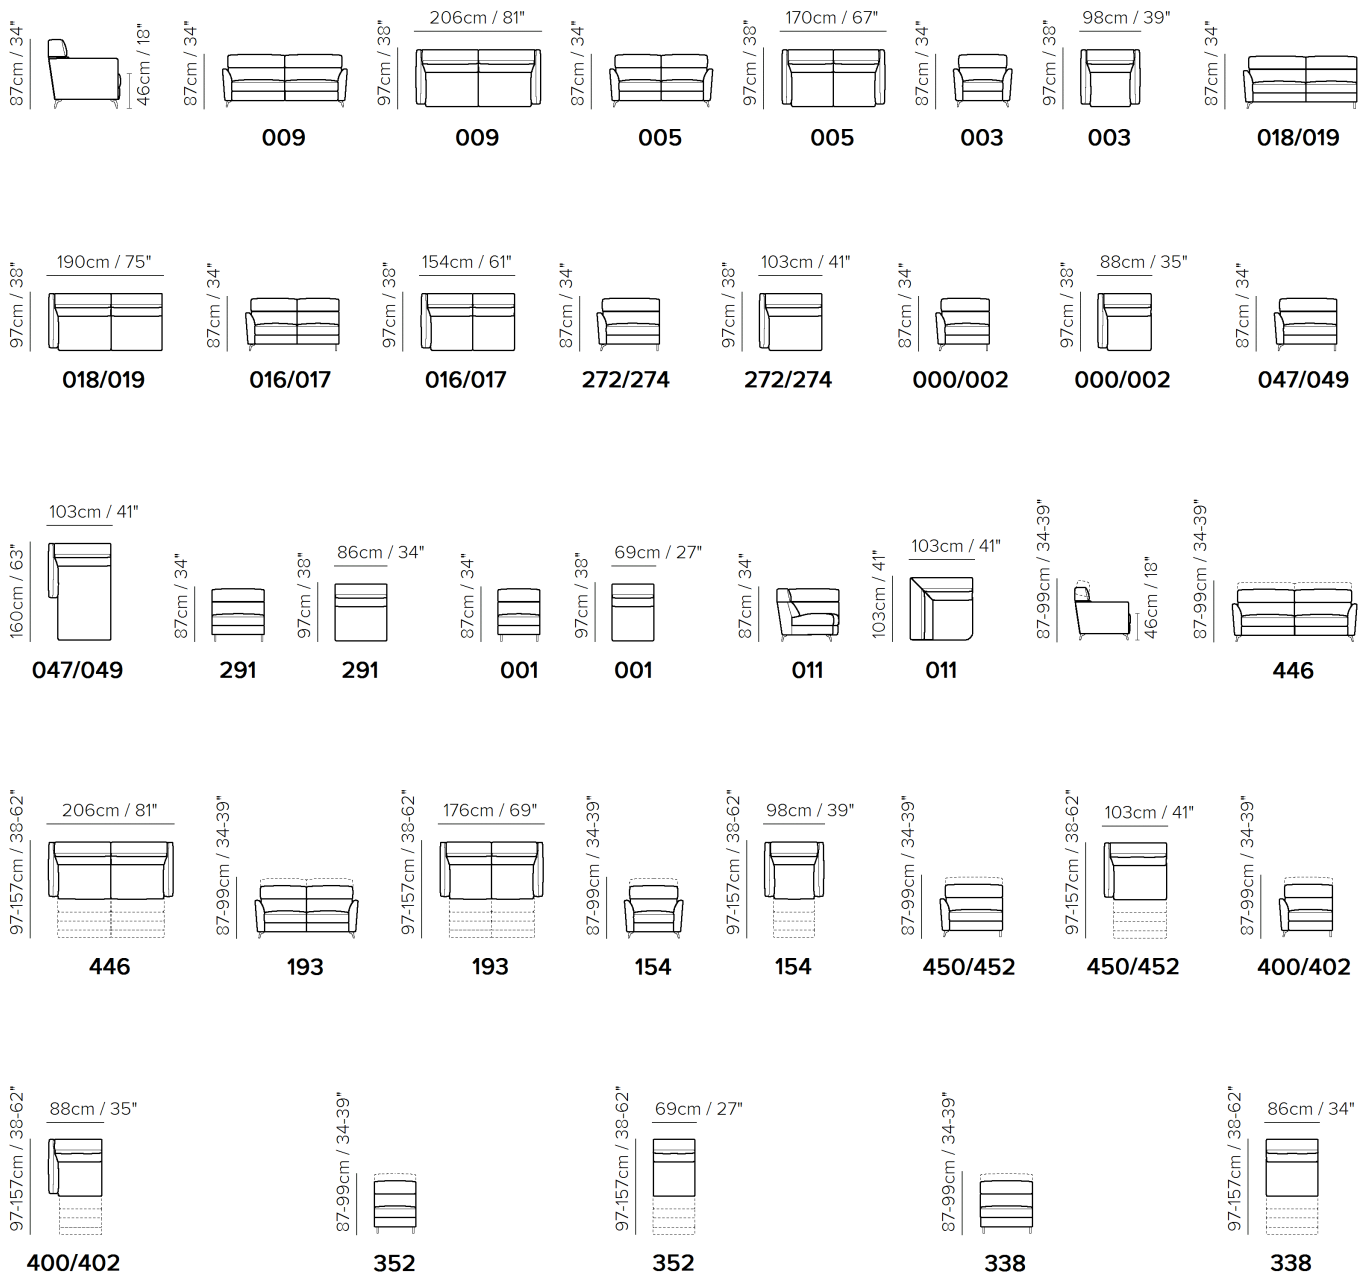

■ Vers. 446

■ Vers. 446

■ Vers. 272+291+049

SCHEMA'S

VOORBEELDEN VAN OPSTELLINGEN